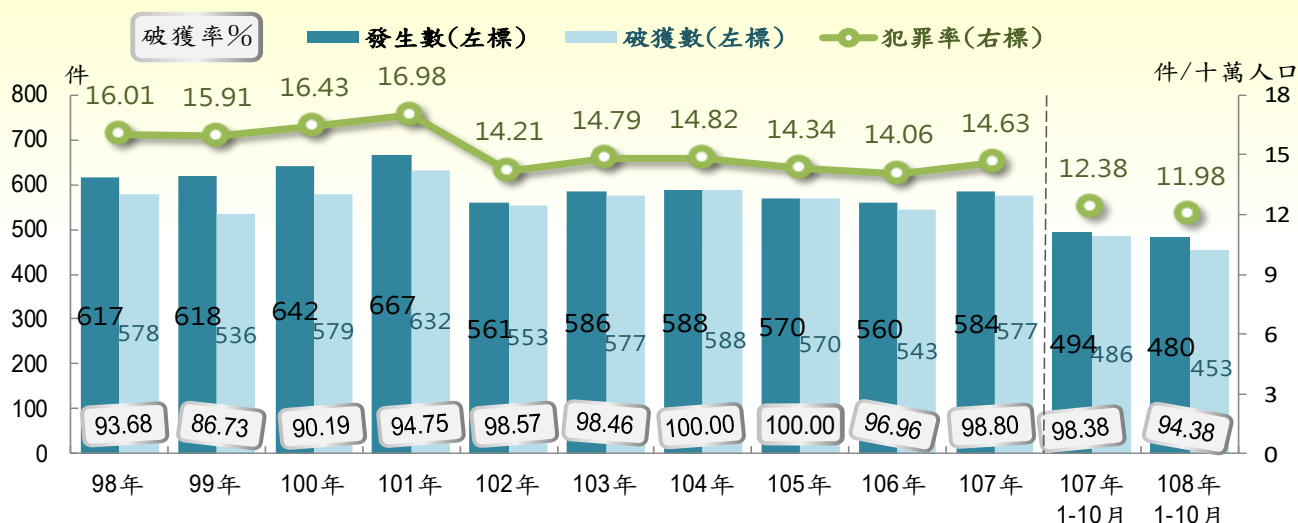

# 新北市警政統計通報

(108 年第 21 號)

新北市政府警察局統計室

108 年 11 月 15 日

## 108 年 1-10 月新北市妨害性自主案概況

◎108 年 1-10 月(以下簡稱本期)新北市妨害性自主案發生 480 件，較 107 年 1-10 月(以下簡稱上年同期)減少 14 件(-2.83%)；破獲率 94.38%，較上年同期減少 4.00 個百分點。

◎本期新北市妨害性自主案嫌疑犯 377 人(男性占 98.14%)，較上年同期減少 40 人(-9.59%)；被害人 487 人(女性占 95.69%)，較上年同期減少 20 人(-3.94%)。

### 一、近 10 年概況

觀察近 10 年新北市妨害性自主案，發生件數及犯罪率均以 101 年 667 件及每十萬人口發生 16.98 件最多，102 年起發生件數均未達 600 件；破獲率自 100 年起均達九成以上，104 及 105 年更達 100.00% 高破獲能量，顯示在本局積極努力下，防制妨害性自主案已具成效。

### 二、本期與上年同期比較

(一)發生數：本期妨害性自主案發生 480 件，占全般刑案發生數 3 萬 3,277 件之 1.44%，其中以「性交猥褻」案 463 件(占 96.46%)最多，其次為「強制性交」案 15 件(占 3.13%)；與上年同期比較，計減少 14 件(-2.83%)，以「強制性交」案減少 9 件(-37.50%)最多，「對幼性交」案減少 3 件(-60.00%)次之。

(二)破獲率：本期妨害性自主案破獲率 94.38%，較上年同期減少 4.00 個百分點，其中僅「性交猥褻」案破獲率 93.95%，餘案類破獲率均達 100.00