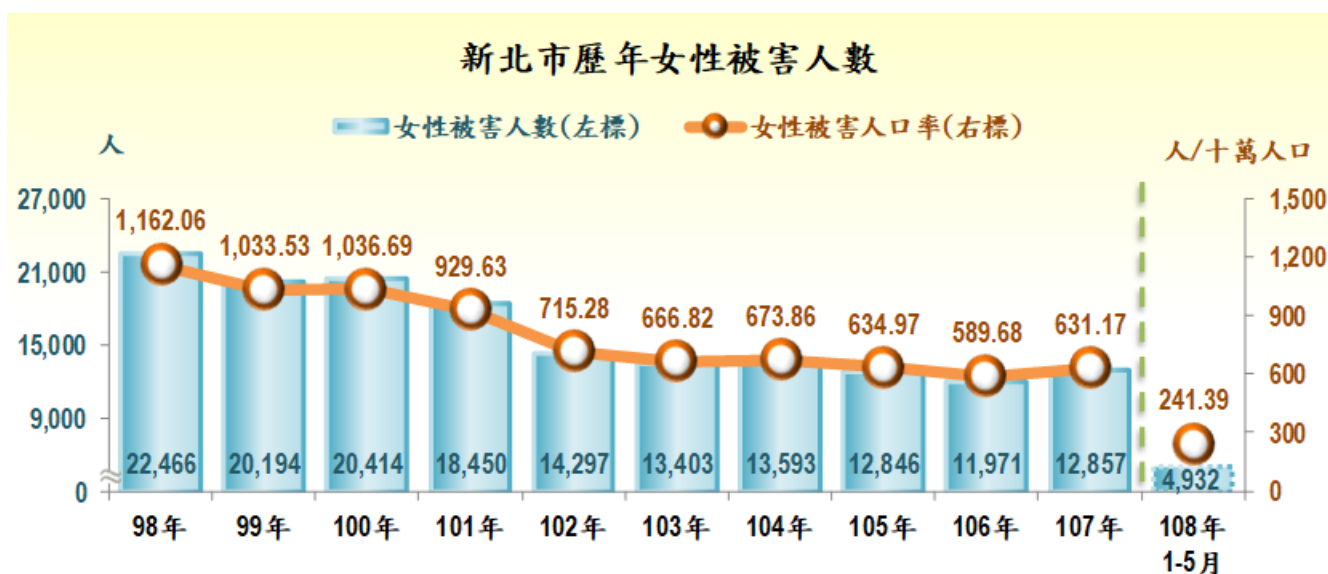

新北市警政性別統計通報

新北市政府警察局統計室

108年6月15日

108年1-5月新北市女性被害概況

◎108年1-5月新北市女性刑事案件被害人數4,932人，較上年同期減少251人(-4.84%)；被害類型以詐欺案1,029人(占20.86%)最多。

◎108年1-5月女性被害人口率241.39人，較上年同期減少13.44人；以年齡層觀察，18-23歲青年女性被害人口率389.11人最高，其中亦以詐欺案居多。

一、歷年女性被害概況

新北市警察機關受(處)理刑案女性被害人數98年至107年大致呈逐年遞減現象，107年計1萬2,857人，較98年減少9,609人(-42.77%)；每十萬名女性人口被害人數107年計631.17人，較98年減少530.89人(-45.69%)，顯示近年新北市女性被害的預防已見成效。

二、108年1-5月(本期)女性被害概況

(一)本期新北市女性刑事案件被害人數4,932人(占總被害人數52.35%)，較107年1-5月(上年同期)減少251人(-4.84%)。女性被害人口率(每10萬名女性人口被害人數)241.39人，較上年同期減少13.44人；以年齡層觀察，本期女性各年齡層被害人口率除少年外均較上年同期減少，其中以女性青年被害人口率389.11人較上年同期減少12.49%最高，女性兒童被害人口率28.83人減少7.48%次之。

(接下頁)

(二) 本期女性被害人口率以詐欺案每十萬人口 50.36 人(占 20.86%)最多，其次為竊盜案 45.42 人(占 18.82%)。與上年同期比較，以竊盜案減少 17.61 人最多，其次為詐欺案減少 6.18 人，而公共危險案則增加 5.04 人最多。依年齡層觀察女性被害人口率，本期性交猥褻案以成年最高，為 22.77 人；竊盜案、暴力犯罪案、詐欺案、駕駛過失案、妨害自由案及公共危險案均以青年最高，分別有 55.49 人、2.08 人、110.28 人、1.39 人、21.50 人及 57.57 人；一般傷害案則以少年最高，為 101.87 人。